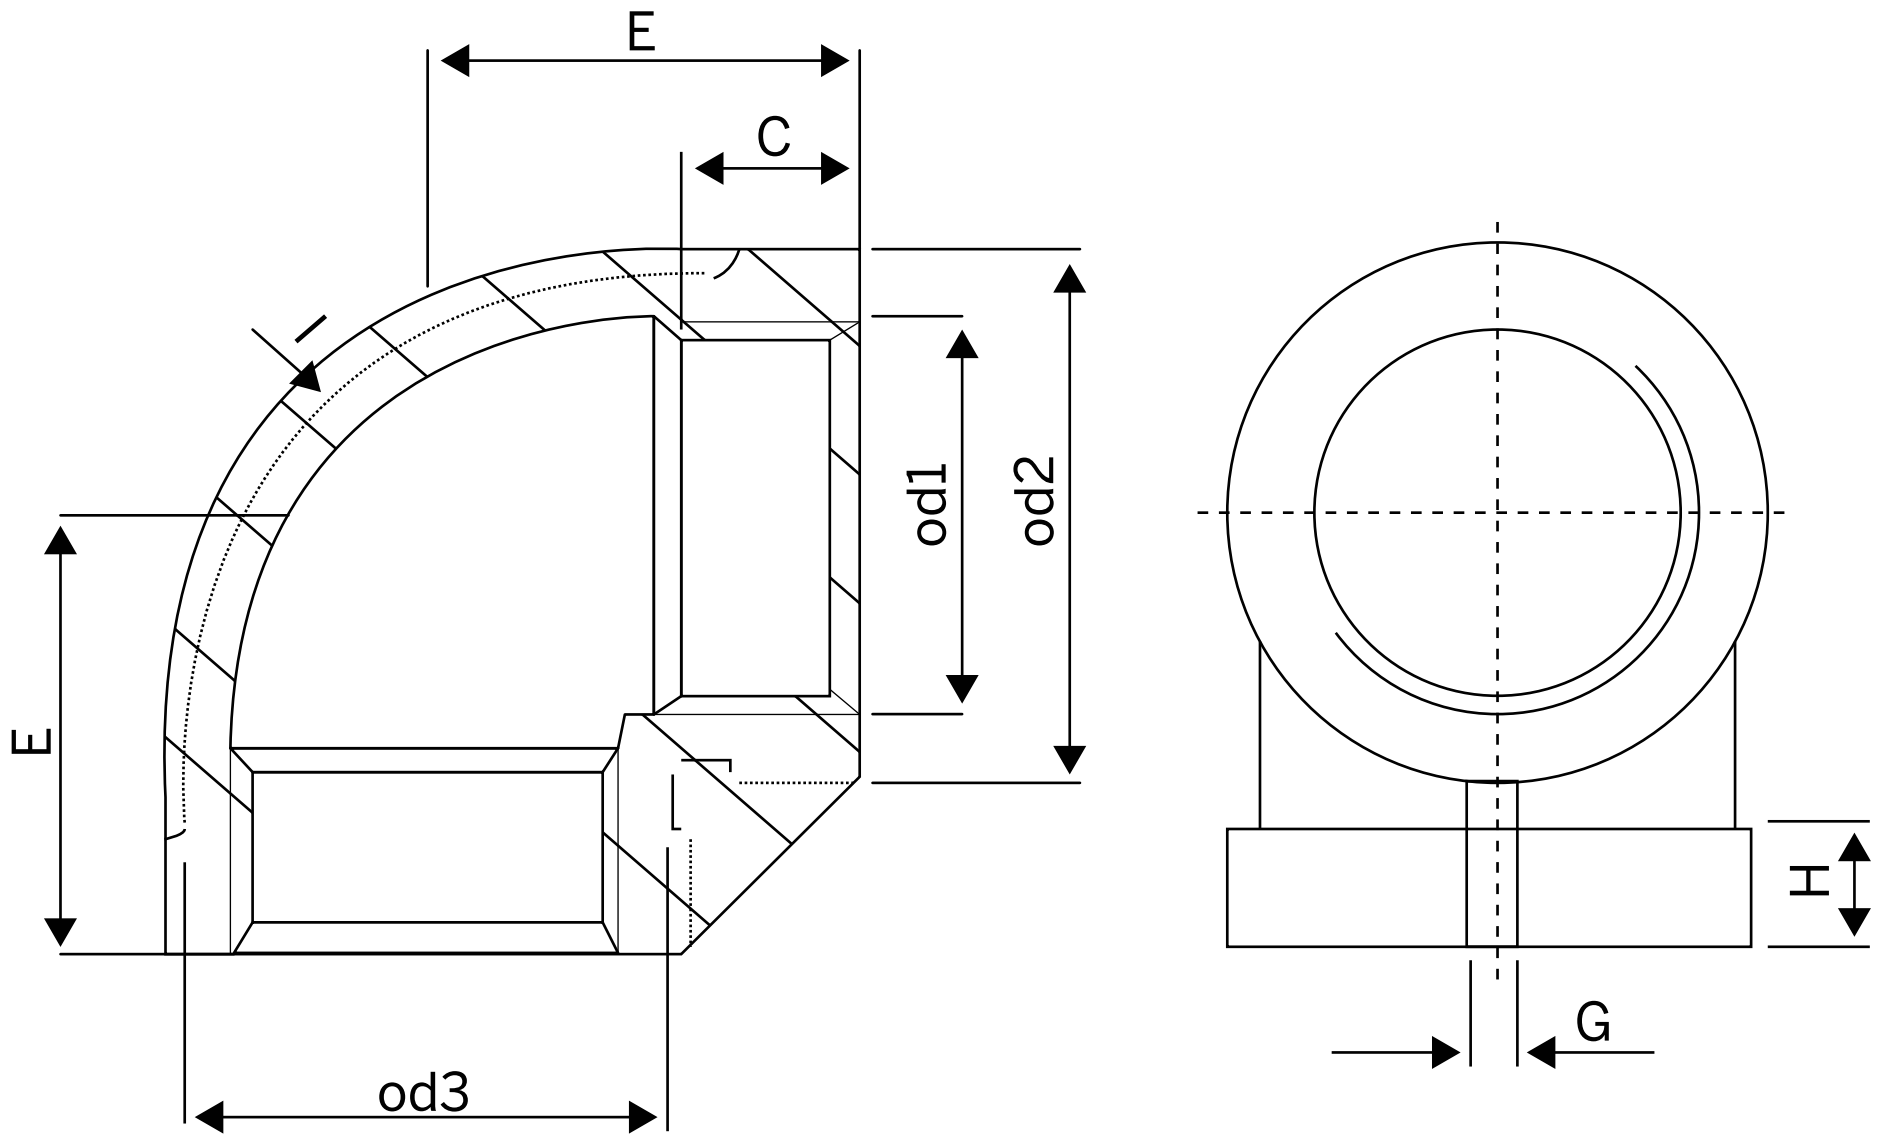

90° ELBOWS BANDED EQUAL

SIZE	1/8"	1/4"	3/8"	1/2"	3/4"	1"	1 1/4"	1 1/2"	2"	2 1/2"	3"	4"
d1	1/8"	1/4"	3/8"	1/2"	3/4"	1"	1 1/4"	1 1/2"	2"	2 1/2"	3"	4"
d2	16	19	22.5	28	34	43	51	59	72	90	106	132
d3	13.5	15.5	19.5	26	31.5	40	48	56.5	68	86	102	127
C	6.2	9.4	9.7	10	10.5	14	16	18	18	22	24	25
E	17	19.5	24	29	32	37	43.5	48	55.5	67	77	96
G	3.5	4	4	3	3	4	5	5	5.5	9	10	8.5
H	6	6	6.5	7.5	8.5	10	11	12	13	14	15	15
I	2	2	2.5	2	2	2.5	2.5	2.5	2.5	3	3.5	3.5

- THREAD: NPT, BSP (BS21), BSPT, DIN.
- CF8 (304) & CF8M (316)

WWW.VANECO.COM.PE

Email: ventas@vaneco.com.pe

Oficina: Av. Andrés Razuri 207 Urb. Maranga San Miguel

Almacén Principal: Avenida Nicolás Ayllón 2635 - Interior C3